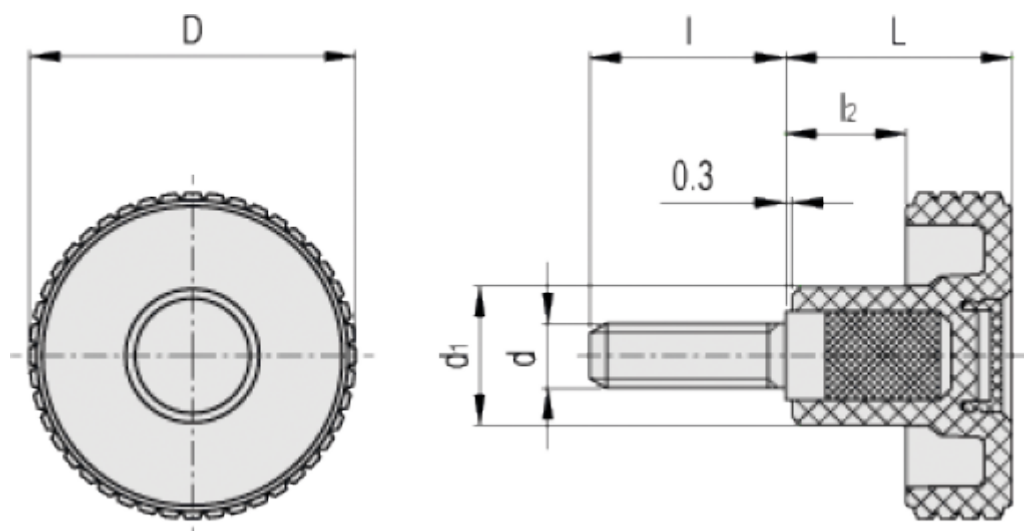

Varenummer: 23020342219

Beskrivelse: E+G Fingregreb MBT.30 p-M5x10-C9, Sort

Mål

D	= 31
d1	= 15
d6g	= M5
L	= 24
l	= 10
l2	= 11.5